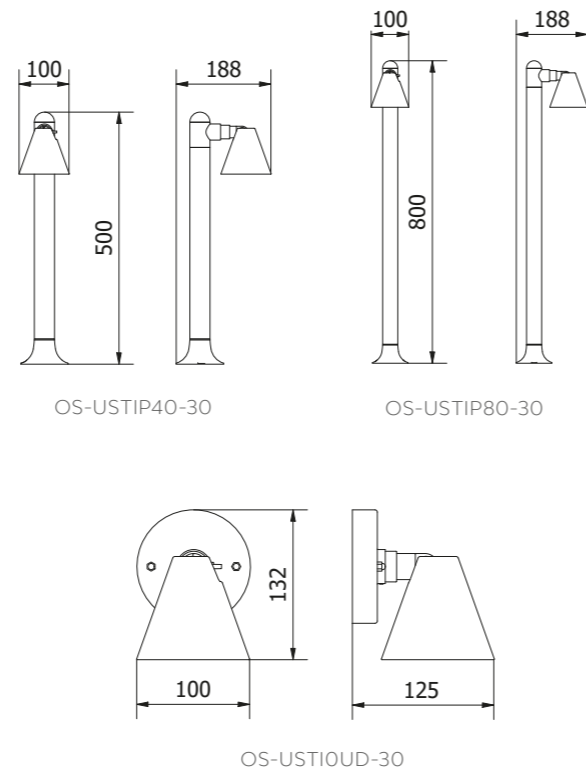

OS-USTIP80-30	max 25 W	grau	5902801335327
OS-USTIP40-30			5902801335273
OS-USTIP80-30			5902801335396