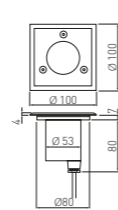

ON-ALFAOGU10-06

ON-ALFAKGU10-06

ON-ALFAKGU10-06

ON-ALFAOGU10-06	max 50 W	Ring - Edelstahl, Gehäuse - Aluminium, Montagebox - PC	inox	5901867109934
ON-ALFAKGU10-06				5901867109958
ON-ALFAOGU10-06 MINI	max 10 W	Ring - rostfreier Stahl; Gehäuse - Aluminium	inox	5901867119889
ON-ALFAKGU10-06 MINI				5901867119896
ON-ALFAO-C1W	-	Unidirektionale Abdeckung		5901867122360
ON-ALFAO-C2W	-	Bidirektionale Abdeckung		5901867122384