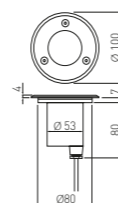

ON-ALFAOGU10-06

ON-ALFAKGU10-06

ON-ALFAKGU10-06

ON-ALFAOGU10-06	max 50 W	Ring - Edelstahl, Gehäuse - Aluminium, Montagebox - PC	inox	5901867109934
ON-ALFAKGU10-06				5901867109958
ON-ALFAOGU10-06 MINI	max 10 W	Ring - rostfreier Stahl; Gehäuse - Aluminium	inox	5901867119889
ON-ALFAKGU10-06 MINI				5901867119896
ON-ALFAO-C1W	-	Unidirektionale Abdeckung		5901867122360
ON-ALFAO-C2W	-	Bidirektionale Abdeckung		5901867122384