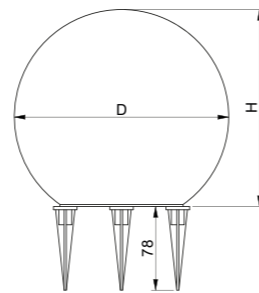

OS-MARMO38-00
OS-MARMO28-00
OS-MARMO25-00

Marmo-Leuchten werden am besten auf Rasenflächen platziert, wo sie ein mildes, angenehmes Licht abgeben.