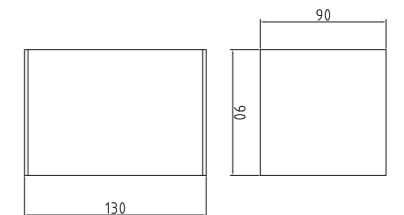

OS-LEN100OKG-30