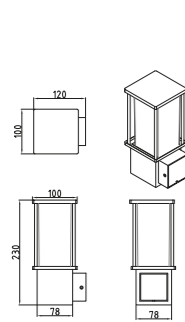

OS-KEMIOUA-30