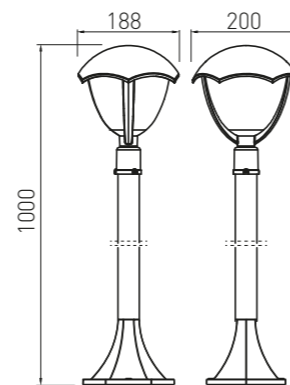

OS-GRA00P-00