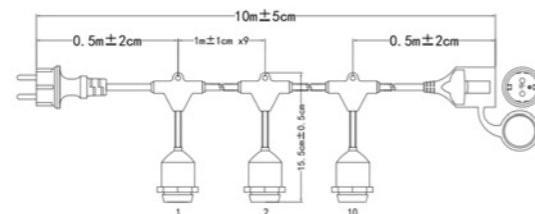

AE-GIR10-10

Durch die Kombination mehrerer Girlanden (maximal 15) erhalten wir einen erstaunlichen Lichteffect und verleihen der Umgebung einen magischen Charakter.