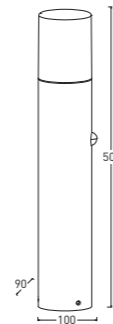

OS-MEDP50P-30