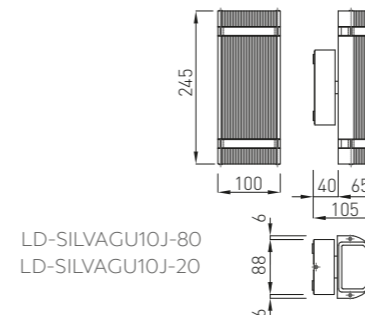

LD-SILVAGU10J-20

LD-SILVAGU10J-80

LD-SILVAGU10J-20

LD-SILVAGU10J-80

LD-SILVAGU10J-80
LD-SILVAGU10J-20

LD-SILVAGU10J-80
LD-SILVAGU10J-20

Icon	Icon	Icon	Icon
LD-BALGU10-0S*	max 10 W	grau	5901867136879
LD-BALE27-00	max 40 W		5901867136916
LD-BA2E27-00	max 40 W		5901867136930
LD-BA2GU10-0M*	max 10 W		5901867136893