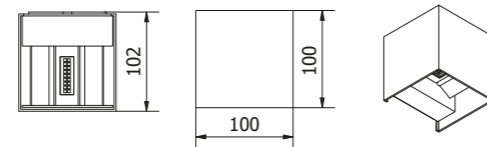

LD-MISS7WKC-NB
LD-MISS7WKS-NB