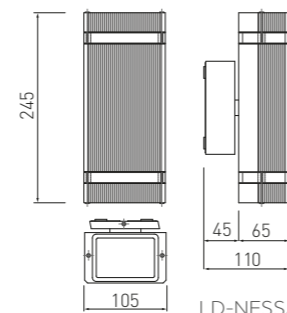

LD-NESSAGU10D-20

LD-NESSAGU10D-80

Nessa gibt es in einer Einweg- und einer Zweiweg-Variante.

LD-NESSAGU10J-20

LD-NESSAGU10J-80

LD-NESSAGU10J-80
LD-NESSAGU10J-20

LD-NESSAGU10D-80
LD-NESSAGU10D-20

LD-NESSAGU10J-80	50 W	grau	5901867122230
LD-NESSAGU10J-20	50 W	schwarz	5901867122254
LD-NESSAGU10D-80	max 2x 50 W	grau	5901867122193
LD-NESSAGU10D-20	max 2x 50 W	schwarz	5901867122216