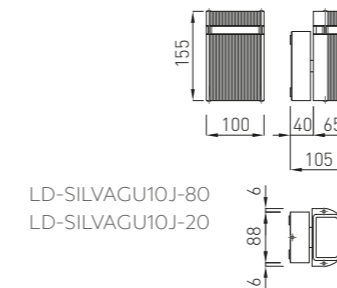

LD-SILVAGU10J-20

LD-SILVAGU10J-80

LD-SILVAGU10J-20

LD-SILVAGU10J-80

LD-SILVAGU10J-80
LD-SILVAGU10J-20

LD-SILVAGU10J-80
LD-SILVAGU10J-20

Icon	Icon	Icon	Icon
LD-BALGU10-0S*	max 10 W	grau	5901867136879
LD-BALE27-00	max 40 W		5901867136916
LD-BA2E27-00	max 40 W		5901867136930
LD-BA2GU10-0M*	max 10 W		5901867136893