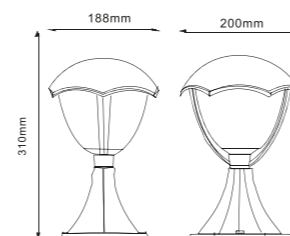

OS-GRA31P-00