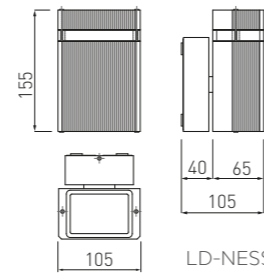

LD-NESSAGU10D-20

LD-NESSAGU10D-80

Nessa gibt es in einer Einweg- und einer Zweiweg-Variante.

LD-NESSAGU10J-20

LD-NESSAGU10J-80

LD-NESSAGU10J-80
LD-NESSAGU10J-20

LD-NESSAGU10D-80
LD-NESSAGU10D-20

LD-NESSAGU10J-80	50 W	grau	5901867122230
LD-NESSAGU10J-20	50 W	schwarz	5901867122254
LD-NESSAGU10D-80	max 2x 50 W	grau	5901867122193
LD-NESSAGU10D-20	max 2x 50 W	schwarz	5901867122216