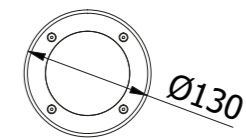

ON-BETAOGU10RK-06
ON-BETAKGU10RK-06