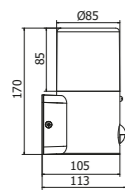

OS-COR0UAP-30