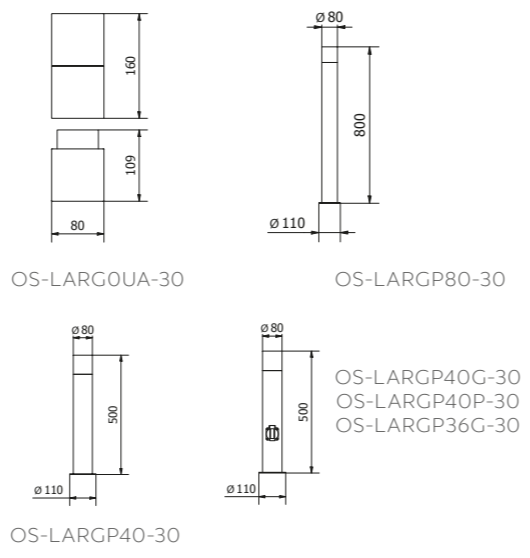

Icon	Icon	Icon	Icon
OS-LARG0UA-30	max 15 W	grau	5902801335259
OS-LARGP40-30			5902801335686
OS-LARGP80-30			5902801335990
OS-LARGP40G-30			5902801336232
OS-LARGP36G-30			5902801337055
OS-LARGP40P-30*			5902801336997