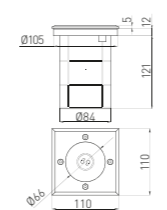

ON-ALFAOGU10-06

ON-ALFAKGU10-06

ON-ALFAKGU10-06

ON-ALFAOGU10-06	max 50 W	Ring - Edelstahl, Gehäuse - Aluminium, Montagebox - PC	inox	5901867109934
ON-ALFAKGU10-06				5901867109958
ON-ALFAOGU10-06 MINI	max 10 W	Ring - rostfreier Stahl; Gehäuse - Aluminium	inox	5901867119889
ON-ALFAKGU10-06 MINI				5901867119896
ON-ALFAO-C1W	-	Unidirektionale Abdeckung		5901867122360
ON-ALFAO-C2W	-	Bidirektionale Abdeckung		5901867122384