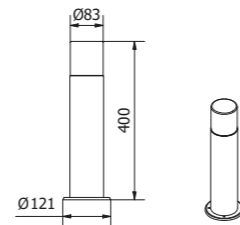

OS-CORP80-30