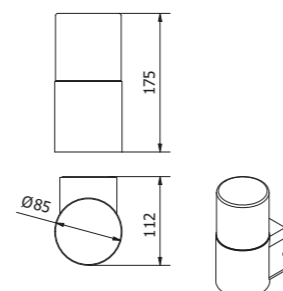

OS-CORDUA-30

OS-COR0UA-30