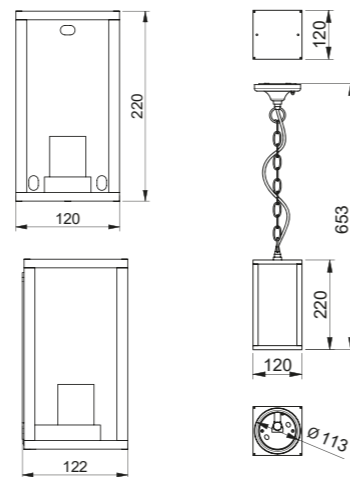

OS-VENTANAH-00

OS-VENTANAUA-00

OS-VENTANAH-00
OS-VENTANAUA-00

Ventana kann an einer dekorativen Kette aufgehängt oder an einer Gebäudewand montiert werden.

OS-VENTANAH-00

max 20 W

schwarz

5902801225055