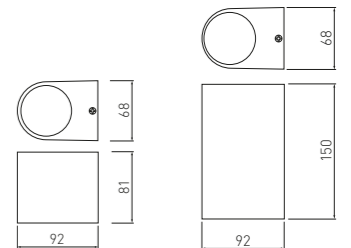

INFO

LD-TIAGOGU10J-20	max 35 W	unidirektional	schwarz	5901867162144
LD-TIAGOGU10J-01			inox	5902801255984
LD-TIAGOGU10D-20	max 2x35 W	bidirektional	schwarz	5901867162151
LD-TIAGOGU10D-01			inox	5902801256042
LD-TIAGOGU10J-20KW	max 35 W	unidirektional	schwarz	5902801211102
LD-TIAGOGU10J-01KW			inox	5902801203305
LD-TIAGOGU10D-20KW	max 2x35 W	bidirektional	schwarz	5902801212352
LD-TIAGOGU10D-01KW			inox	5902801203329