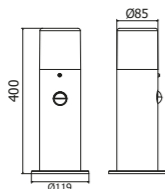

OS-CORP40P-30