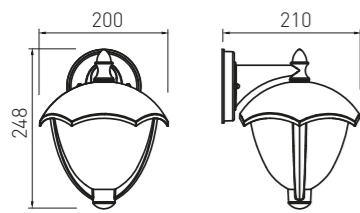

OS-GRA0DA-00