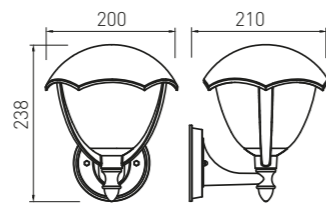

OS-GRA0UA-00