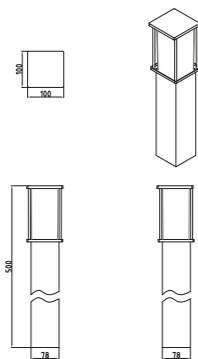

OS-KEMIP40-30