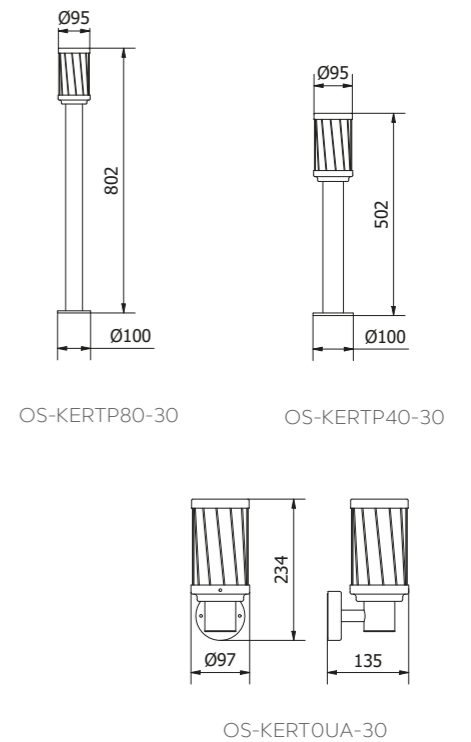

OS-KERTOUA-30	max. 12 W	grau	5902801227325
OS-KERTP40-30			5902801227455
OS-KERTP80-30			5902801227493