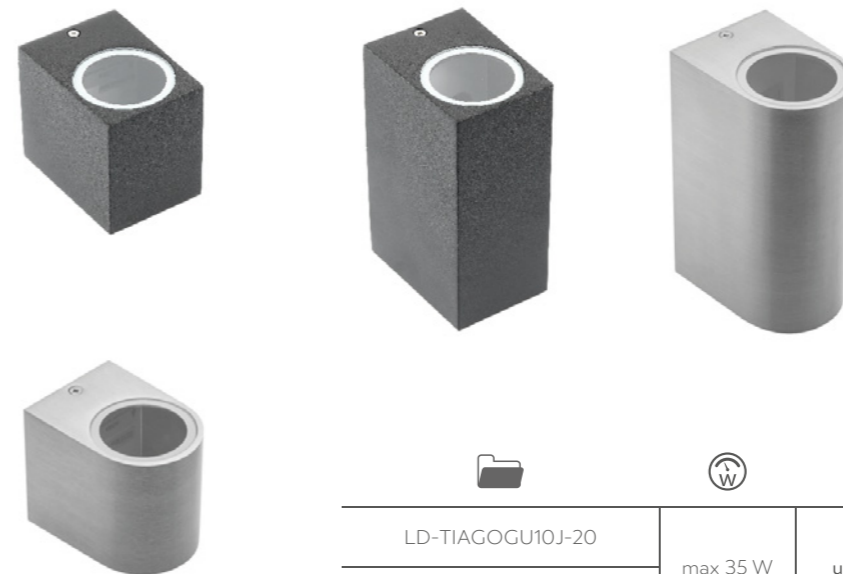

INFO

LD-TIAGOGU10J-20	max 35 W	unidirektional	schwarz	5901867162144
LD-TIAGOGU10J-01			inox	5902801255984
LD-TIAGOGU10D-20	max 2x35 W	bidirektional	schwarz	5901867162151
LD-TIAGOGU10D-01			inox	5902801256042
LD-TIAGOGU10J-20KW	max 35 W	unidirektional	schwarz	5902801211102
LD-TIAGOGU10J-01KW			inox	5902801203305
LD-TIAGOGU10D-20KW	max 2x35 W	bidirektional	schwarz	5902801212352
LD-TIAGOGU10D-01KW			inox	5902801203329