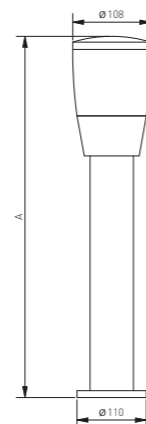

NEW

OS-TORP80-00

OS-TORP50-00

OS-TOR0AU-00

OS-TOR0AU-00

OS-TORP50-00 500 mm
OS-TORP80-00 800 mm

Die Toro Gartenleuchte wurde in drei verschiedenen Varianten entworfen, mit denen Sie erfolgreich eine umfassende Gartenbeleuchtung für jeden Standort gestalten können. Die Wandleuchte - eine Wandlampe - eignet sich für die Fassade eines Gebäudes und beleuchtet nicht nur das Adressschild, sondern auch den Briefkasten, den Eingang zum Haus oder den Ausgang zur Terrasse. Die niedrigere, stehende Toro Gartenleuchte ergänzt die höhere und bietet so eine große Gestaltungsfreiheit, um die Beleuchtung individuell zu gestalten.