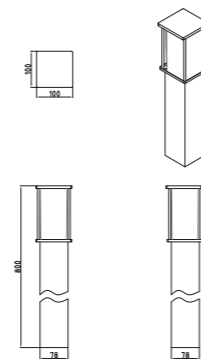

OS-KEMIP80-30

OS-KEMIOUA-30	max. 15 W	grau	5902801336225
OS-KEMIP40-30			5902801336102
OS-KEMIP80-30			5902801336294
OS-KEMIP40G-30			5902801336003