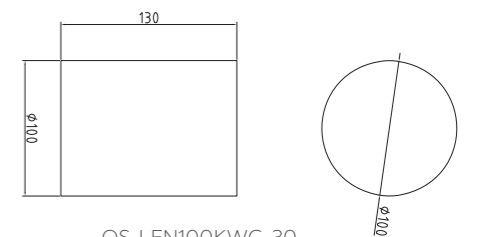

OS-LEN100KWG-30

OS-RIV102KWG-30	max 35 W	grau	5902801337468
OS-RIV102OKG-30			5902801337451

OS-LEN100KWG-30	max 35 W	grau	5902801337499
OS-LEN100OKG-30			5902801337383

MISSOURI

Als moderne LED-Leuchte mit einstellbarem Winkel kommt sie an Gebäudefronten am besten zur Geltung. Dank den beweglichen Blättern können Sie die Richtung des Lichts frei einstellen und so einen interessanten und optisch ansprechenden Lichteffekt erzeugen – klicken Sie und sehen Sie, welche Möglichkeiten es bietet