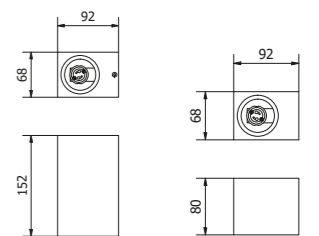

Tiago kann als Beleuchtung über Eingangs- und Terrassentüren eingesetzt werden. Die externe Montage der Leuchten auf beiden Seiten der Tür wird auch eine Wanddekoration sein. Tiago ist in zwei Farbvarianten erhältlich: Schwarz und Inox, die nicht nur den Farbtrends, sondern auch der Fassade entsprechen – in Form und Farbe.

INFO

LD-TIAGOGU10J-20	max 35 W	unidirektional	schwarz	5901867162144
LD-TIAGOGU10J-01			inox	5902801255984
LD-TIAGOGU10D-20	max 2x35 W	bidirektional	schwarz	5901867162151
LD-TIAGOGU10D-01			inox	5902801256042
LD-TIAGOGU10J-20KW	max 35 W	unidirektional	schwarz	5902801211102
LD-TIAGOGU10J-01KW			inox	5902801203305
LD-TIAGOGU10D-20KW	max 2x35 W	bidirektional	schwarz	5902801212352
LD-TIAGOGU10D-01KW			inox	5902801203329