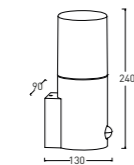

OS-MEDOAU-30*