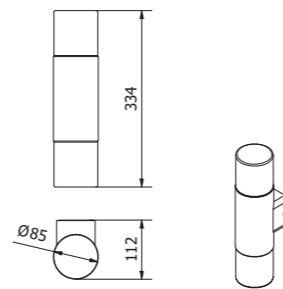

OS-CORP40-30