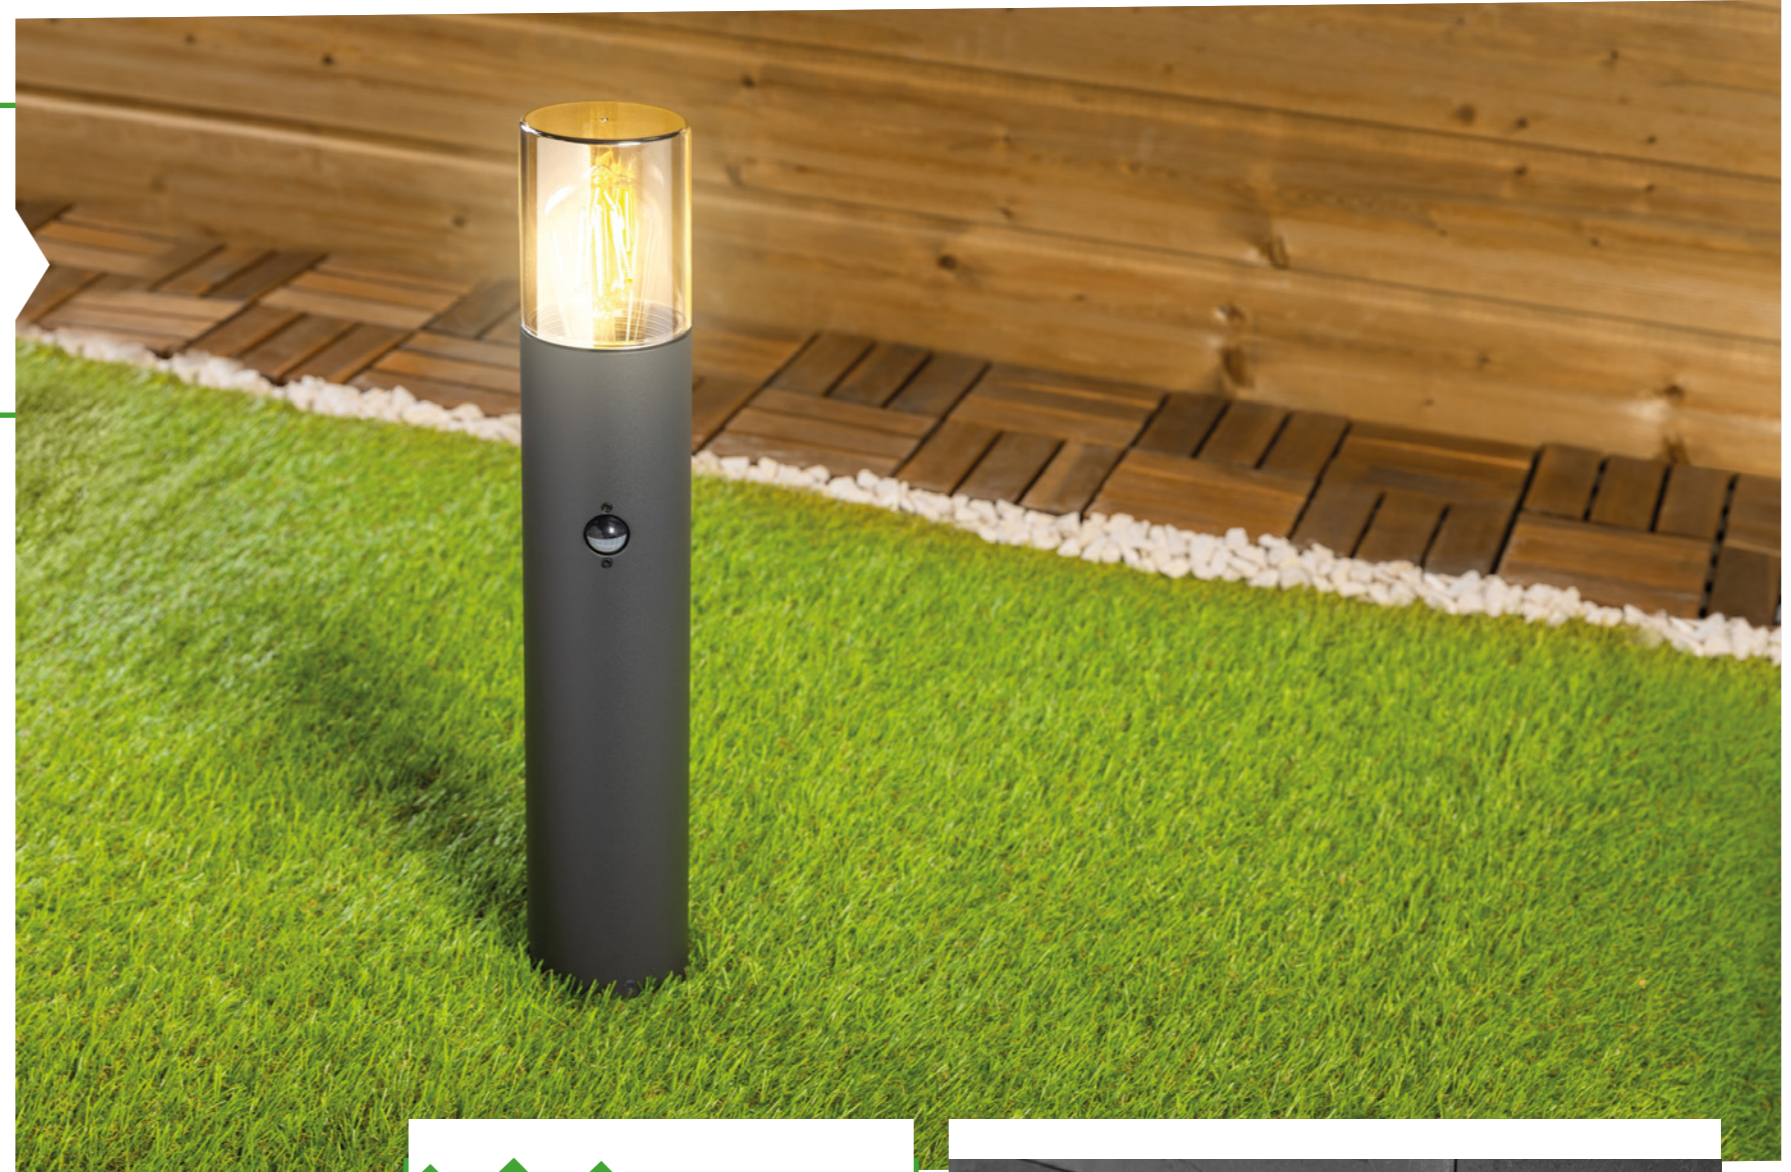

MEDIO

Geometrische Formen sind das Markenzeichen des modernen Designs, das seit vielen Saisons der beliebteste Stil von Architekten ist. Die Leuchtenfamilie MEDIO fügt sich perfekt in moderne Arrangements von Gärten und Gebäudefassaden ein. Die Lichtquelle kann eine beliebige Glühbirne mit E27-Gewinde mit einer Leistung von nicht mehr als 15 W sein. Am besten sind jedoch ST64-Filamentquellen aus der Vintage- und Smoked-Serie.

NEW

Dank des Einsatzes eines PIR-Bewegungssensors werden die Wege im Garten nur bei Bedarf beleuchtet, wodurch Strom gespart wird. Der PIR-Bewegungssensor (Infrarot) erkennt die Wärme des menschlichen Körpers, und wenn sie sich im Erfassungsbereich des Sensors befindet, funktioniert das Gerät.