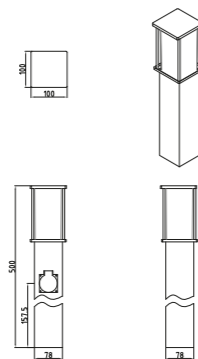

OS-KEMIP40G-30