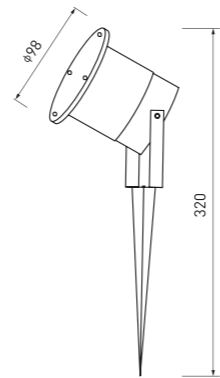

OS-DIEGOGU10-80

OS-DIEGOGU10-20

OS-DIEGOGU10-80
OS-DIEGOGU10-20

OS-GRAZIEGU10-01
OS-GRAZIEGU10-20

OS-GRAZIEGU10-20

OS-GRAZIEGU10-01

OS-DIEGOGU10-20	max 35 W	schwarz	5901867185716
OS-DIEGOGU10-80		grau	5902801256493