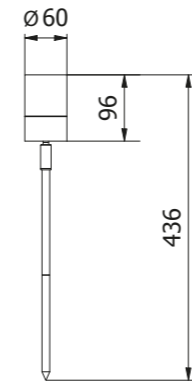

OS-DIEGOGU10-80

OS-DIEGOGU10-20

OS-DIEGOGU10-80
OS-DIEGOGU10-20

OS-GRAZIEGU10-01
OS-GRAZIEGU10-20

OS-GRAZIEGU10-20

OS-GRAZIEGU10-01

OS-DIEGOGU10-20	max 35 W	schwarz	5901867185716
OS-DIEGOGU10-80		grau	5902801256493