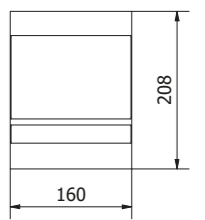

OS-ESOE2711-20

OS-ESOE2711-80
OS-ESOE2711-20

OS-ASTRITE27-20	max 14 W	schwarz	5901867190826
OS-ASTRITE27-80		inox	5901867190802

OS-ESOE2711-80	max. 11 W	schwarz	5902801227363
OS-ESOE2711-20		inox	5902801227318