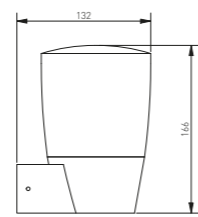

NEW

OS-TORP80-00

OS-TORP50-00

OS-TOR0AU-00

OS-TOR0AU-00

OS-TORP50-00 500 mm
OS-TORP80-00 800 mm

Die Toro Gartenleuchte wurde in drei verschiedenen Varianten entworfen, mit denen Sie erfolgreich eine umfassende Gartenbeleuchtung für jeden Standort gestalten können. Die Wandleuchte - eine Wandlampe - eignet sich für die Fassade eines Gebäudes und beleuchtet nicht nur das Adressschild, sondern auch den Briefkasten, den Eingang zum Haus oder den Ausgang zur Terrasse. Die niedrigere, stehende Toro Gartenleuchte ergänzt die höhere und bietet so eine große Gestaltungsfreiheit, um die Beleuchtung individuell zu gestalten.