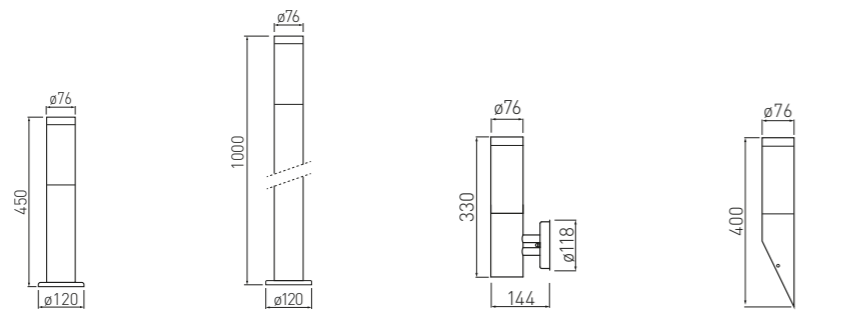

OS-MILA45P-00 OS-MILA10P-00 OS-MILA00A-00 OS-MILA00U-00