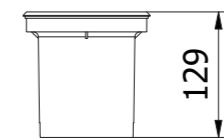

ON-BETAOGU10RK-06
ON-BETAKGU10RK-06