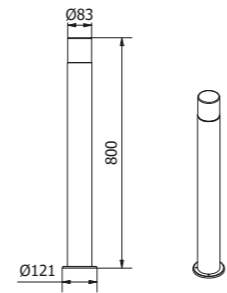

CORTA

Die Leuchtenfamilie CORTA fügt sich perfekt in moderne Arrangements von Gärten und Fassaden von Gebäuden ein. Milchiger Diffusor aus strapazierfähigem Polycarbonat, erweicht und streut effektiv das Licht. Die Lichtquelle kann eine beliebige Glühbirne mit E27-Gewinde mit einer Leistung von nicht mehr als 25 W sein. Dadurch kann jeder Benutzer die Helligkeit und Farbe des Lichts an seine eigene Anordnung anpassen.

OS-COR0UA-30	max 25 W	grau	5902801288951
OS-CORDUA-30			5902801289002
OS-CORP40-30			5902801288944
OS-CORP80-30			5902801289088