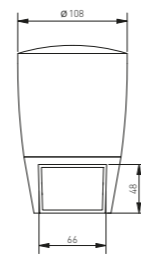

NEW

OS-TORP80-00

OS-TORP50-00

OS-TOR0AU-00

OS-TOR0AU-00

OS-TORP50-00 500 mm
OS-TORP80-00 800 mm

Die Toro Gartenleuchte wurde in drei verschiedenen Varianten entworfen, mit denen Sie erfolgreich eine umfassende Gartenbeleuchtung für jeden Standort gestalten können. Die Wandleuchte - eine Wandlampe - eignet sich für die Fassade eines Gebäudes und beleuchtet nicht nur das Adressschild, sondern auch den Briefkasten, den Eingang zum Haus oder den Ausgang zur Terrasse. Die niedrigere, stehende Toro Gartenleuchte ergänzt die höhere und bietet so eine große Gestaltungsfreiheit, um die Beleuchtung individuell zu gestalten.