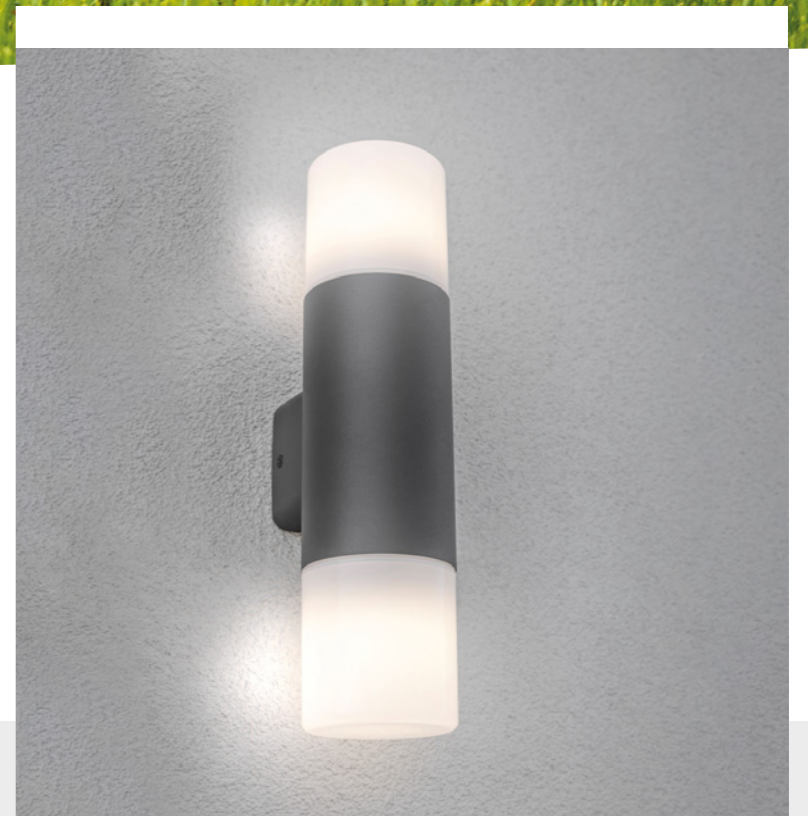

OS-COR0UA-30	max 25 W	grau	5902801288951
OS-CORDUA-30			5902801289002
OS-CORP40-30			5902801288944
OS-CORP80-30			5902801289088